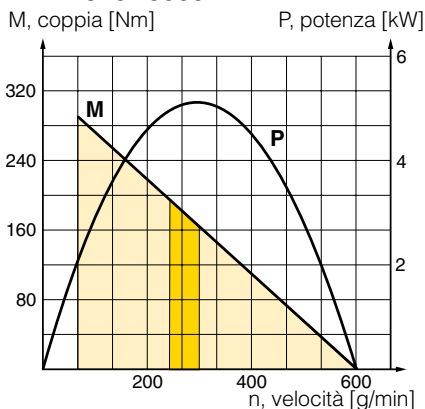

P1V-B510A0060