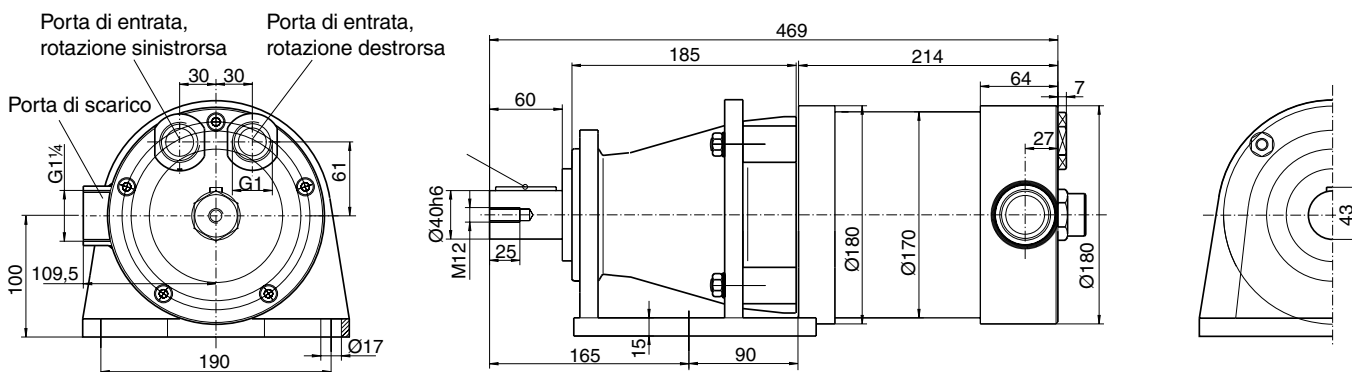

P1V-B510A0060