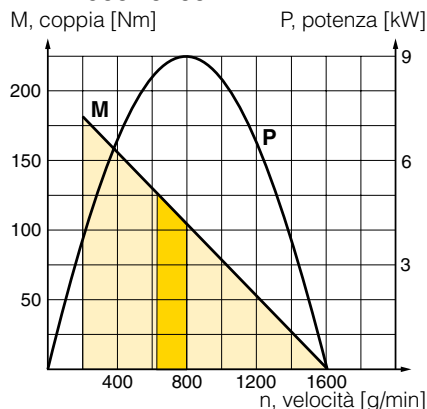

Dati di un motore pneumatico reversibile

Potenza max.	Velocità a vuoto	Velocità alla max. potenza	Coppia alla potenza max.	Coppia spunto min.	Consumo aria alla potenza max.	Coll.	Diam. int. min. tubo	Peso	Cod. ordinazione
kW	giri/min	giri/min	Nm	Nm	l/s		mm	kg	
5,1	600	300	160	240	103	G1	25	30	P1V-B510A0060
9	1600	800	107	160	167	G1	25	36	P1V-B900B0160
9	800	400	215	320	167	G1	25	36	P1V-B900B0080
18	6000	3000	57	85	334	G2	43	53	P1V-BJ00C0600

Specifica dei materiali

Alloggiamento del motore Acciaio verniciato
 Albero di uscita Acciaio temprato

Dati di tabelle e schemi

Tutti i valori rappresentano dati nominali con una tolleranza del +/- 10%.

P1V-B510A0060

P1V-B900B0160

P1V-B900B0080

P1V-BJ00C0600

Campo di lavoro possibile del motore.

Campo di lavoro ottimale del motore.

Velocità superiore = maggiore usura delle lamelle
 Velocità inferiore a coppia elevata = maggiore usura dell'ingranaggio