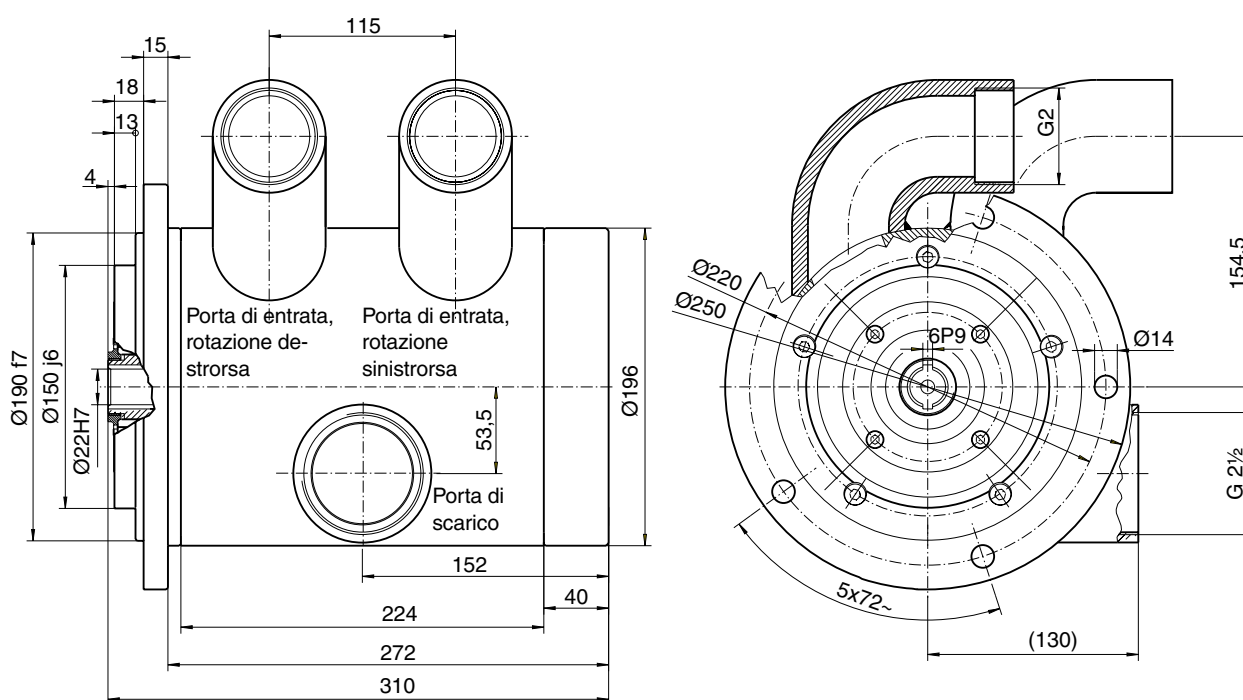

P1V-BJ00C0600