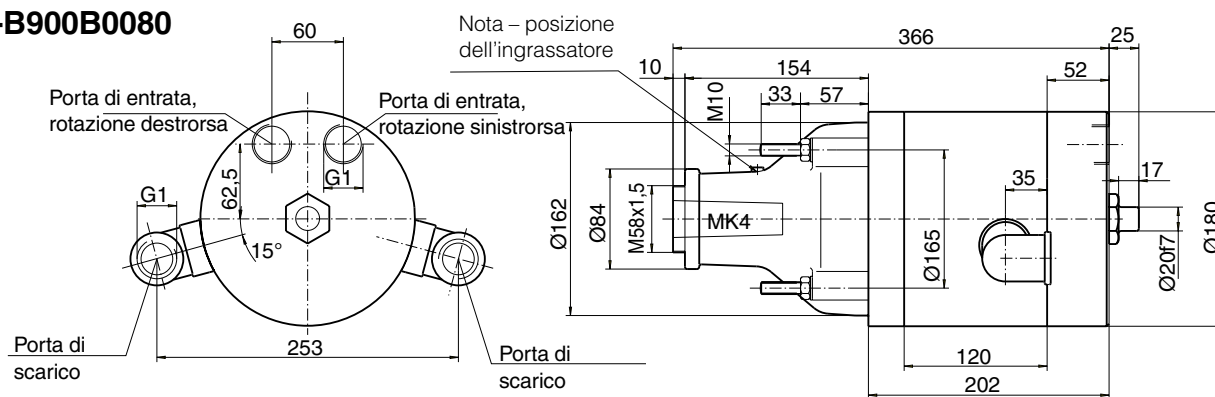

P1V-B900B0160

P1V-B900B0080