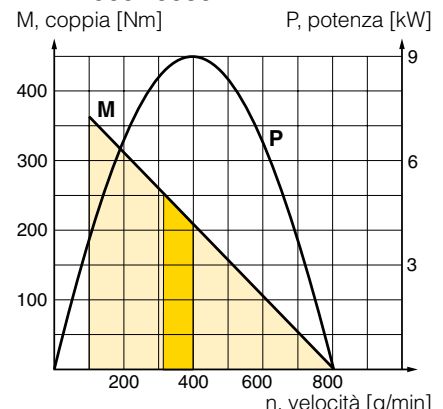

P1V-B900B0080