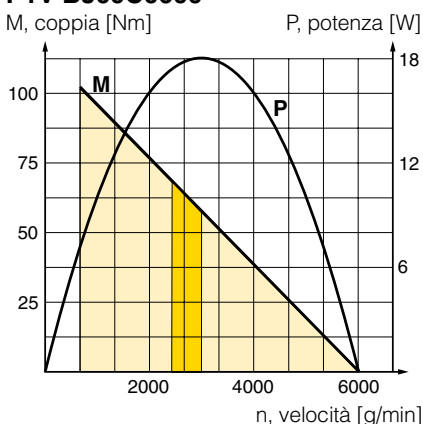

Dati di un motore pneumatico reversibile

Potenza max.	Velocità a vuoto	Velocità alla max. potenza	Coppia alla potenza max.	Coppia spunto min.	Consumo aria alla potenza max.	Coll.	Diam. int. min. tubo	Peso	Cod. ordinazione
kW	giri/min	giri/min	Nm	Nm	l/s		mm	kg	
5,1	600	300	160	240	103	G1	25	30	P1V-B510A0060
9	1600	800	107	160	167	G1	25	36	P1V-B900B0160
9	800	400	215	320	167	G1	25	36	P1V-B900B0080
18	6000	3000	57	85	334	G2	43	53	P1V-BJ00C0600

Specifica dei materiali

Alloggiamento del motore Acciaio verniciato
 Albero di uscita Acciaio temprato

Dati di tabelle e schemi

Tutti i valori rappresentano dati nominali con una tolleranza del +/- 10%.

P1V-B510A0060

P1V-B900B0160

P1V-B900B0080

P1V-BJ00C0600

Campo di lavoro possibile del motore.

Campo di lavoro ottimale del motore.

Velocità superiore = maggiore usura delle lamelle
 Velocità inferiore a coppia elevata = maggiore usura dell'ingranaggio